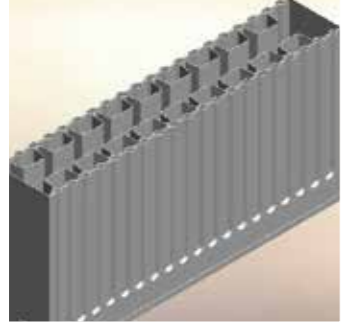

Teknik Özellikler