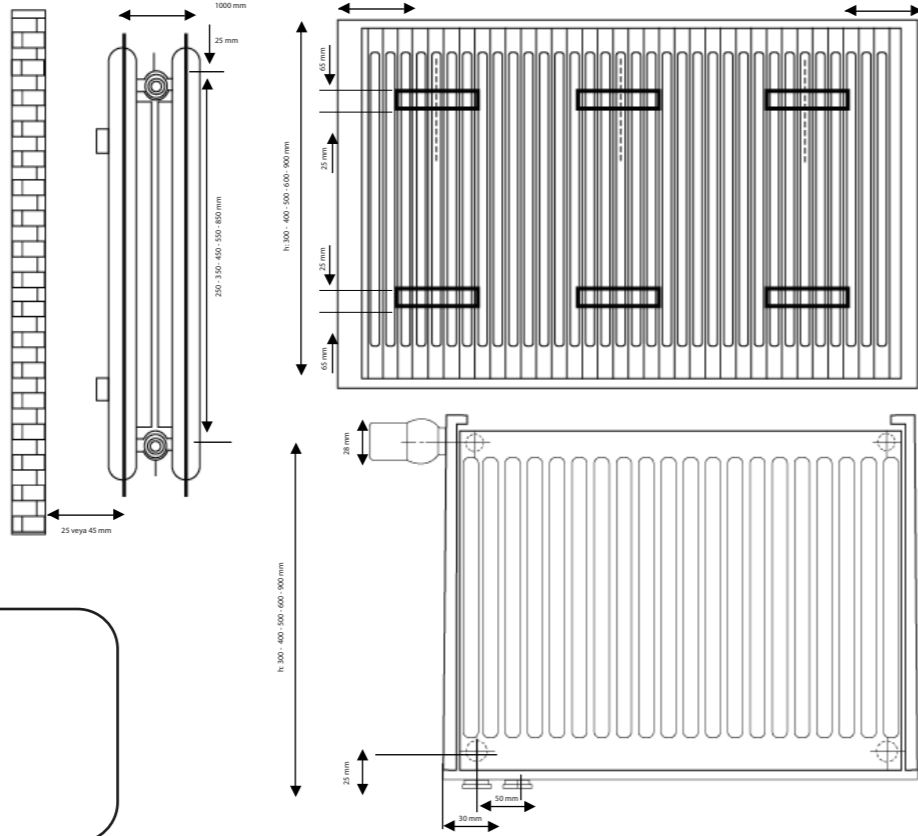

TIP	ISITMA KAPASİTELERİ (what - kcal/h) (90°C/70°C-20°C)														Su Hacmi L/m			
	ODA SICAKLIĞI																	
	10°C		12°C		15°C		18°C		20°C		22°C		24°C			26°C		
Yükseltilik (mm)	Watt	Kcal/h	Watt	Kcal/h	Watt	Kcal/h	Watt	Kcal/h	Watt	Kcal/h	Watt	Kcal/h	Watt	Kcal/h	Watt	Kcal/h		
10-P	300	376	323	361	311	341	294	321	276	309	266	299	258	281	242	269	232	1,6
	400	474	408	457	393	431	371	405	349	388	334	371	320	355	305	338	291	2,1
	500	605	521	584	503	551	474	517	446	496	428	475	409	394	339	432	372	2,7
	600	684	589	660	568	627	540	582	502	560	482	535	461	426	367	487	420	3,2
11-PK	300	996	857	960	826	906	780	851	773	816	702	780	671	744	640	710	611	4,9
	400	800	689	745	642	702	605	660	568	631	544	602	518	574	495	547	471	2,1
	500	936	806	902	777	849	731	797	686	764	658	781	673	694	598	662	570	2,7
	600	1064	916	1024	882	966	832	906	780	868	748	828	713	789	680	753	649	3,2
20-PP	300	713	614	686	591	648	558	607	523	583	502	556	479	531	457	506	436	3,3
	400	887	763	854	735	805	693	756	651	725	624	692	596	659	568	629	542	4,3
	500	1064	916	1025	882	967	832	907	781	869	748	829	714	790	681	754	650	5,4
	600	1258	1083	1214	1045	1142	984	1071	922	1027	884	979	843	934	804	891	767	6,5
21-PPK	300	906	780	873	752	824	709	774	666	742	639	708	610	675	582	645	556	3,3
	400	1146	987	1105	952	1042	897	978	842	939	808	895	771	855	736	816	702	4,3
	500	1419	1222	1368	1178	1291	1112	1212	1043	1169	1007	1108	954	1057	910	1009	869	5,4
	600	1606	1383	1547	1332	1460	1257	1370	1179	1313	1131	1253	1079	1195	1029	1141	983	6,5
22-PPKP	300	2173	1872	2093	1802	1973	1699	1852	1595	1774	1528	1693	1458	1614	1390	1540	1326	9,8
	400	1183	1019	1139	981	1075	926	1008	868	967	833	924	795	881	759	840	724	3,3
	500	1472	1267	1418	1221	1337	1151	1255	1081	1203	1036	1148	989	1095	943	1044	899	4,3
	600	2089	1799	2015	1735	1896	1633	1778	1531	1704	1467	1625	1400	1550	1335	1478	1273	6,5
33-PPKKP	300	2763	2379	2660	2291	2506	2158	2350	2024	2251	1939	1954	1683	2046	1762	1951	1680	9,8
	400	1609	1385	1550	1335	1463	1260	1373	1183	1316	1133	1256	1082	1205	1037	1144	985	4,9
	500	2158	1858	2079	1790	1961	1689	1840	1584	1763	1518	1684	1450	1606	1383	1532	1320	6,4
	600	2904	2501	2797	2409	2637	2271	2473	2130	2371	2042	2263	1948	2157	1857	2058	1772	9,7
900	3622	3119	3489	3005	3288	2832	3083	2655	2954	2544	2817	2426	2685	2212	2561	2205	14,7	

Yeni Vizyonuyla
Yarınlara Yönelen
Bugass'dan
Çok Özel Ürünler...

LÜX
PANEL
RADYATÖR

bugass
"saves energy"

bugass
"saves energy"

LÜKS PANEL RADYATÖR

• Uzun Ömür

Bugass Panel Radyatörlerinin; yüksek kalite sac üzerine uygulanan koruyucu kaplama ve elektrostatik boya ile uzun ömür güvenilirliği sağlanmıştır.

• 25 mm Hatveli Su Kanalı • Sık Kaynak • Yüksek Isıl Geçirgenlik

Bugass Panel Radyatörlerin; 25 mm hatveli su kanalları ve kaynak sıklığı ile yüksek ısı geçirgenlik sağlayan ideal tasarımıdır.

• Yüksek Isıl Verim (1709 w)

Bugass Panel Radyatörleri; maksimum ısı yayıcı yüzey alanı ile sağladığı yüksek ısı verimi TSE laboratuvarlarında test edilip onaylanmıştır.

PKKP-22 / 600 model 1 metre radyatör için EN 442'ye göre tespit edilen ısı gücü 1709 W'dır.

• Yüksek Akışkanlık

Bugass Panel Radyatörleri; dolaşımdaki suyun hızını kesmeyen tasarımıyla yüksek verimi tetikler, basınç kayıplarını en aza indirir.

• Zengin Ebat Çeşidi

Bugass Panel Radyatörleri; 300, 400, 500, 600, 900, mm yüksekliklerde ve 40 cm'den başlayıp 10'ar cm farkla büyüyen boylarda zengin ebat çeşidine sahiptir.

• Yüksek İşletme Basıncı (10 atü)

Bugass Panel Radyatörleri; tasarımının üstünlüğü sayesinde daha fazla işletme basıncı gerektiren yüksek bloklarda güvenle kullanılır.

• Uluslararası Standartlara Uygunluk

Bugass Panel Radyatörleri; modern üretim hatlarında, Alman teknolojisi ile uluslararası standartlarda üretilir.

1 yıl
garanti